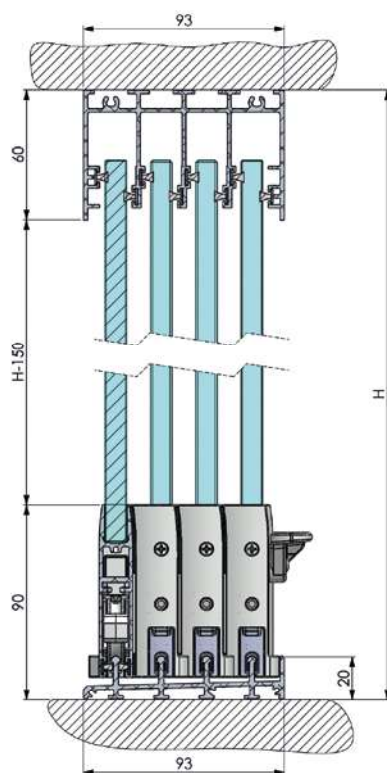

Profilo inferiore incassato a suolo dove è richiesto di avere un libero accesso senza alcun ostacolo.

GUARNIZIONE TRA VETRO E VETRO -STANDARD

Per migliorare la tenuta del sistema senza che questo incida sull'estetica della vetrata installiamo tra anta e anta guarnizioni in PVC di alta qualità.

DETTAGLI DEL SISTEMA – SUPERFICIE

Sezione sistema 5 vie

Sezione sistema 4 vie

Sezione sistema 3 vie

CARATTERISTICHE SPECIALI

REGOLAZIONE DELLE ANTE

Rapida e semplice regolazione dell'anta.

DOPPIO AZIONAMENTO