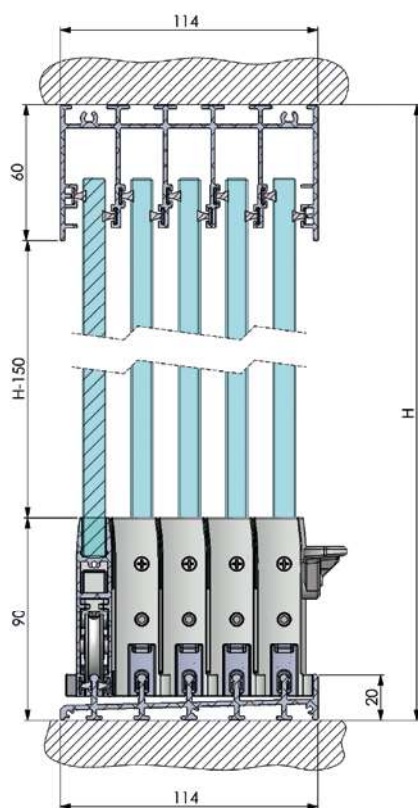

COMPONENTI E OPZIONI

SERRATURA

Serratura a chiave con pomo verso l'interno. Permette anche l'apertura all'esterno.

AUTO BLOCCO

Sistema di azionamento standard che permette l'apertura solo dall'interno.

PROFILO INCASSATO

Profilo inferiore incassato a suolo dove è richiesto di avere un libero accesso senza alcun ostacolo.

GUARNIZIONE TRA VETRO E VETRO -STANDARD

Per migliorare la tenuta del sistema senza che questo incida sull'estetica della vetrata installiamo tra anta e anta guarnizioni in PVC di alta qualità.

DETTAGLI DEL SISTEMA – SUPERFICIE

Sezione sistema 5 vie

Sezione sistema 4 vie

Sezione sistema 3 vie

CARATTERISTICHE SPECIALI

REGOLAZIONE DELLE ANTE

Rapida e semplice regolazione dell'anta.

DOPPIO AZIONAMENTO