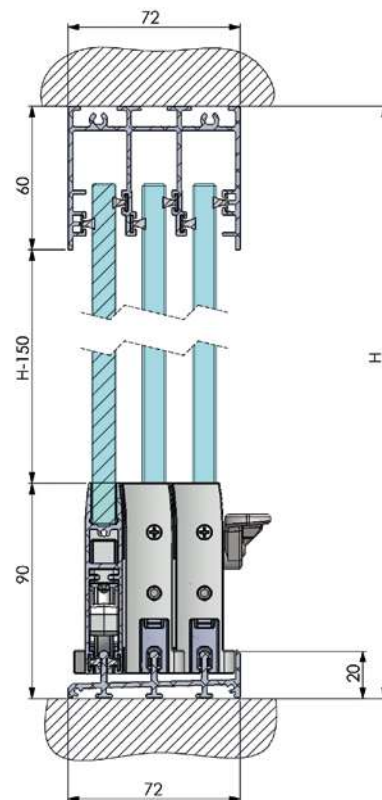

Profilo inferiore incassato a suolo dove è richiesto di avere un libero accesso senza alcun ostacolo.

GUARNIZIONE TRA VETRO E VETRO -STANDARD

Per migliorare la tenuta del sistema senza che questo incida sull'estetica della vetrata installiamo tra anta e anta guarnizioni in PVC di alta qualità.

DETTAGLI DEL SISTEMA – SUPERFICIE

Sezione sistema 5 vie

Sezione sistema 4 vie

Sezione sistema 3 vie

CARATTERISTICHE SPECIALI

REGOLAZIONE DELLE ANTE

Rapida e semplice regolazione dell'anta.

DOPPIO AZIONAMENTO