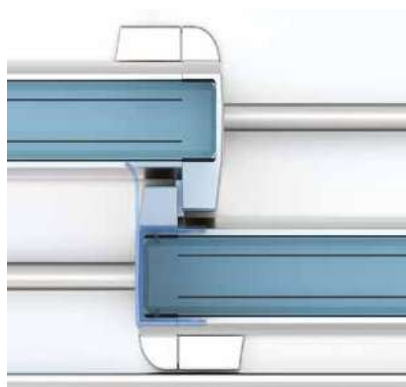

FINESTRE

> SOLUZIONI

“ECCELLENZE
in trasparenza”

finestresoluzioni

Usfruite al massimo dei vostri spazi senza rinunciare alla vista senza limiti.

Seeglass-run è il nuovo sistema di vetrata panoramica ad ante scorrevoli senza profili verticali di C3 SystemS che offre la possibilità di muovere parallelamente e in modo orizzontale ognuna delle ante verso uno o entrambi i lati. Quando apriamo o chiudiamo il primo pannello, il resto delle ante aprono e chiudono automaticamente grazie al sistema telescopico di trascinamento integrato.

COMPONENTI E OPZIONI

SERRATURA

Serratura a chiave con pomo verso l'interno. Permette anche l'apertura all'esterno.

AUTO BLOCCO

Sistema di azionamento standard che permette l'apertura solo dall'interno.

PROFILO INCASSATO

Profilo inferiore incassato a suolo dove è richiesto di avere un libero accesso senza alcun ostacolo.

GUARNIZIONE TRA VETRO E VETRO -STANDARD

Per migliorare la tenuta del sistema senza che questo incida sull'estetica della vetrata installiamo tra anta e anta guarnizioni in PVC di alta qualità.

DETTAGLI DEL SISTEMA – SUPERFICIE

Sezione sistema 5 vie

Sezione sistema 4 vie

Sezione sistema 3 vie

CARATTERISTICHE SPECIALI

REGOLAZIONE DELLE ANTE

Rapida e semplice regolazione dell'anta.

DOPPIO AZIONAMENTO